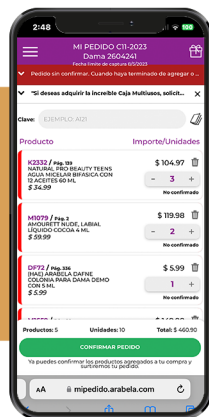

Ingresa tu Pedido

Hacerlo te dará los siguientes beneficios:

Acceder a **Ofertas Exclusivas**

Revisar y **compartir** el Folleto

Alerta de la fecha para **capturar** tu Pedido

Consultar tu **saldo**

Ahorrar **tiempo**

Dos formas de hacerlo: **App o Sitio Web MI PEDIDO ARABELA**

Busca la **Play Store** en el **menú de inicio** de tu teléfono.

Busca la **App Arabela**. Al encontrarla, da clic en **Instalar**.

Ya instalada, **da clic en el ícono de la App**.

Inicia sesión, escribe tu **número de Dama y PIN** y da clic en **Ingresar**.

Captura tu Pedido, ¡fácil y sencillo!

Desde el Sitio Web mipedido.arabela.com

En un buscador coloca **MI PEDIDO ARABELA**, una vez dentro, **ingresa con número de Dama y PIN.**

Selecciona **captura tu Pedido aquí.**

Ingresa las **claves y la cantidad de los productos** a solicitar y da clic en agregar. Una vez capturados, da clic en **Confirmar Pedido.**

Te saldrán **Ofertas Exclusivas**, pide las que quieras y da clic en **Continuar.**