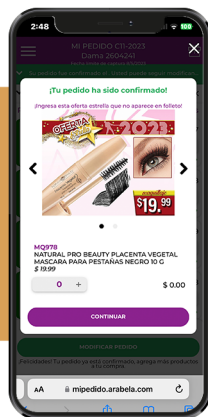

Dos formas de hacerlo: **App o Sitio Web MI PEDIDO ARABELA**

Busca la **Play Store** en el **menú de inicio** de tu teléfono.

Busca la **App Arabela**. Al encontrarla, da clic en **Instalar**.

Ya instalada, **da clic en el ícono de la App**.

Inicia sesión, escribe tu **número de Dama y PIN** y da clic en **Ingresar**.

Captura tu Pedido, ¡fácil y sencillo!

Desde el Sitio Web mipedido.arabela.com

En un buscador coloca **MI PEDIDO ARABELA**, una vez dentro, **ingresa con número de Dama y PIN.**

Selecciona **captura tu Pedido aquí.**

Ingresa las **claves y la cantidad de los productos** a solicitar y da clic en agregar. Una vez capturados, da clic en **Confirmar Pedido.**

Te saldrán **Ofertas Exclusivas**, pide las que quieras y da clic en **Continuar.**