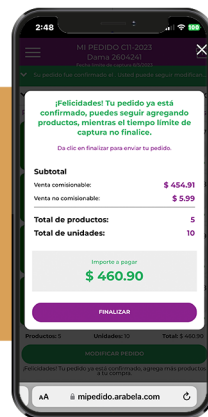

Ingresa tu Pedido

Hacerlo te dará los siguientes beneficios:

Acceder a **Ofertas Exclusivas**

Revisar y **compartir** el Folleto

Alerta de la fecha para **capturar** tu Pedido

Consultar tu **saldo**

Ahorrar **tiempo**

Dos formas de hacerlo: **App o Sitio Web MI PEDIDO ARABELA**

Busca la **Play Store** en el **menú de inicio** de tu teléfono.

Busca la **App Arabela**. Al encontrarla, da clic en **Instalar**.

Ya instalada, **da clic en el ícono de la App**.

Inicia sesión, escribe tu **número de Dama y PIN** y da clic en **Ingresar**.

Captura tu Pedido, ¡fácil y sencillo!

Desde el Sitio Web mipedido.arabela.com

En un buscador coloca **MI PEDIDO ARABELA**, una vez dentro, **ingresa con número de Dama y PIN.**

Selecciona **captura tu Pedido aquí.**

Ingresa las **claves y la cantidad de los productos** a solicitar y da clic en agregar. Una vez capturados, da clic en **Confirmar Pedido.**

Te saldrán **Ofertas Exclusivas**, pide las que quieras y da clic en **Continuar.**