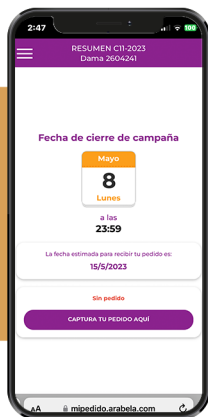

Dos formas de hacerlo: **App o Sitio Web MI PEDIDO ARABELA**

Busca la **Play Store** en el **menú de inicio** de tu teléfono.

Busca la **App Arabela**. Al encontrarla, da clic en **Instalar**.

Ya instalada, **da clic en el ícono de la App**.

Inicia sesión, escribe tu **número de Dama y PIN** y da clic en **Ingresar**.

Captura tu Pedido, ¡fácil y sencillo!

Desde el Sitio Web mipedido.arabela.com

En un buscador coloca **MI PEDIDO ARABELA**, una vez dentro, **ingresa con número de Dama y PIN.**

Selecciona **captura tu Pedido aquí.**

Ingresa las **claves y la cantidad de los productos** a solicitar y da clic en agregar. Una vez capturados, da clic en **Confirmar Pedido.**

Te saldrán **Ofertas Exclusivas**, pide las que quieras y da clic en **Continuar.**