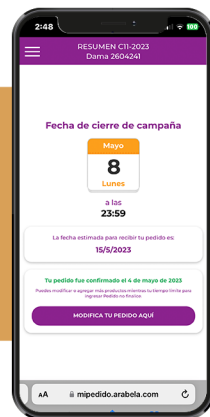

Dos formas de hacerlo: **App o Sitio Web MI PEDIDO ARABELA**

Busca la **Play Store** en el **menú de inicio** de tu teléfono.

Busca la **App Arabela**. Al encontrarla, da clic en **Instalar**.

Ya instalada, **da clic en el ícono de la App**.

Inicia sesión, escribe tu **número de Dama y PIN** y da clic en **Ingresar**.

Captura tu Pedido, ¡fácil y sencillo!

Desde el Sitio Web mipedido.arabela.com

En un buscador coloca **MI PEDIDO ARABELA**, una vez dentro, **ingresa con número de Dama y PIN.**

Selecciona **captura tu Pedido aquí.**

Ingresa las **claves y la cantidad de los productos** a solicitar y da clic en agregar. Una vez capturados, da clic en **Confirmar Pedido.**

Te saldrán **Ofertas Exclusivas**, pide las que quieras y da clic en **Continuar.**

¡Felicidades! Tu **Pedido quedará confirmado.** Haz clic en **Finalizar.**

Puedes agregar más productos, mientras el tiempo límite de captura no finalice.

Recupera tu PIN (contraseña)

Ingresar a **MI PEDIDO ARABELA** con tu número de Dama.