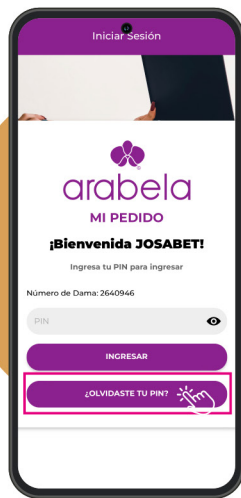

Dos formas de hacerlo: **App o Sitio Web MI PEDIDO ARABELA**

Busca la **Play Store** en el **menú de inicio** de tu teléfono.

Busca la **App Arabela**. Al encontrarla, da clic en **Instalar**.

Ya instalada, **da clic en el ícono de la App**.

Inicia sesión, escribe tu **número de Dama y PIN** y da clic en **Ingresar**.

Captura tu Pedido, ¡fácil y sencillo!

Desde el Sitio Web mipedido.arabela.com

En un buscador coloca **MI PEDIDO ARABELA**, una vez dentro, **ingresa con número de Dama y PIN.**

¡Felicidades! Tu **Pedido quedará confirmado.** Haz clic en **Finalizar.**

Puedes agregar más productos, mientras el tiempo límite de captura no finalice.

Recupera tu PIN (contraseña)

Ingresar a **MI PEDIDO ARABELA** con tu número de Dama.

Da clic en **SIGUIENTE**.

Da clic en **¿OLVIDASTE TU PIN?.**

Te mandaremos el **PIN al teléfono registrado.**

Selecciona si lo quieres recibir por SMS o WhatsApp.

Recibirás tu **PIN por SMS o WhatsApp.**

¡Listo! **Ingresar** tu pedido con **estos 4 números.**