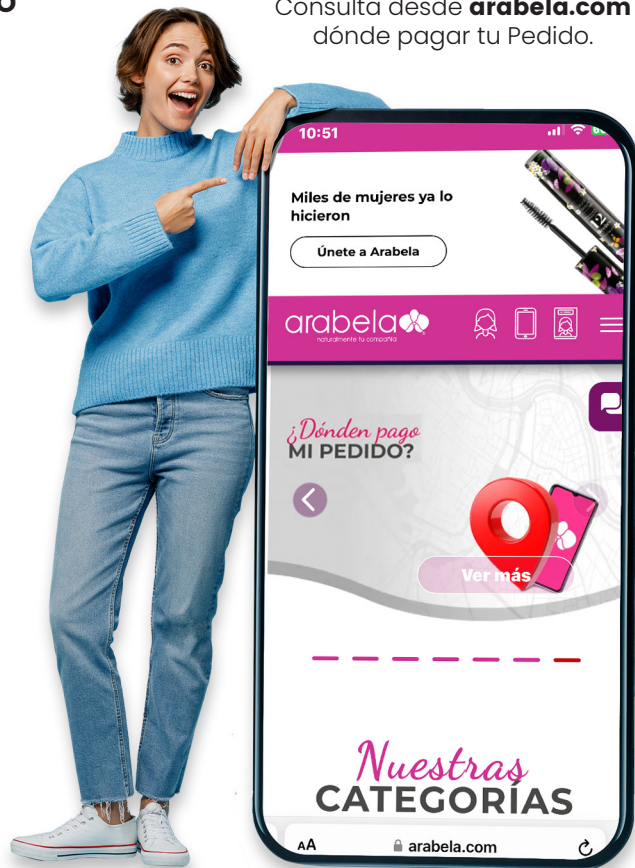

Presta tienda, Modatelas, Suburbia, Walmart, Farmacias Benavides, Extra, Fasti, Scotiabank, Sam's club, Muebles América, Neto, Banjército, Go mart, Circle K, Actinver y Superama.

Consulta desde **arabela.com**
dónde pagar tu Pedido.