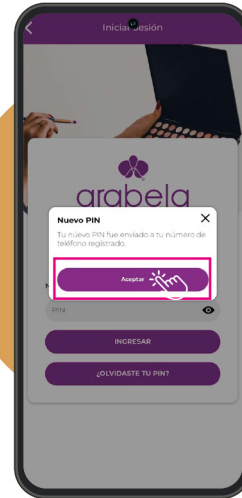

Dos formas de hacerlo: **App o Sitio Web MI PEDIDO ARABELA**

Busca la **Play Store** en el **menú de inicio** de tu teléfono.

Busca la **App Arabela**. Al encontrarla, da clic en **Instalar**.

Ya instalada, **da clic en el ícono de la App**.

¡Felicidades! Tu **Pedido quedará confirmado.** Haz clic en **Finalizar.**

Puedes agregar más productos, mientras el tiempo límite de captura no finalice.

Recupera tu PIN (contraseña)

Ingresar a **MI PEDIDO ARABELA** con tu número de Dama.

Da clic en **SIGUIENTE**.

Da clic en **¿OLVIDASTE TU PIN?.**

Te mandaremos el **PIN al teléfono registrado.**

Selecciona si lo quieres recibir por SMS o WhatsApp.

Recibirás tu **PIN por SMS o WhatsApp.**

¡Listo! **Ingresar** tu pedido con **estos 4 números.**

Opciones para pagar tu Pedido

ENCUENTRA EL MEJOR LUGAR PARA REALIZAR TU PAGO

Desde tu celular:

APP MERCADO PAGO

TRANSFERENCIAS DESDE LA APP DEL BANCO

En bancos o establecimientos autorizados:

Presta tienda, Modatelas, Suburbia, Walmart, Farmacias Benavides, Extra, Fasti, Scotiabank, Sam's club, Muebles América, Neto, Banjército, Go mart, Circle K, Actinver y Superama.