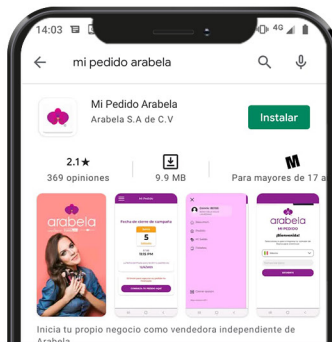

Ingresa tu Pedido

Hacerlo te dará los siguientes beneficios:

Acceder a **Ofertas Exclusivas**

Revisar y **compartir** el Folleto

Alerta de la fecha para **capturar** tu Pedido

Consultar tu **saldo**

Ahorrar **tiempo**

Dos formas de hacerlo: **App o Sitio Web MI PEDIDO ARABELA**

Busca la **Play Store** en el **menú de inicio** de tu teléfono.

Busca la **App Arabela**. Al encontrarla, da clic en **Instalar**.

Ya instalada, **da clic en el ícono de la App**.